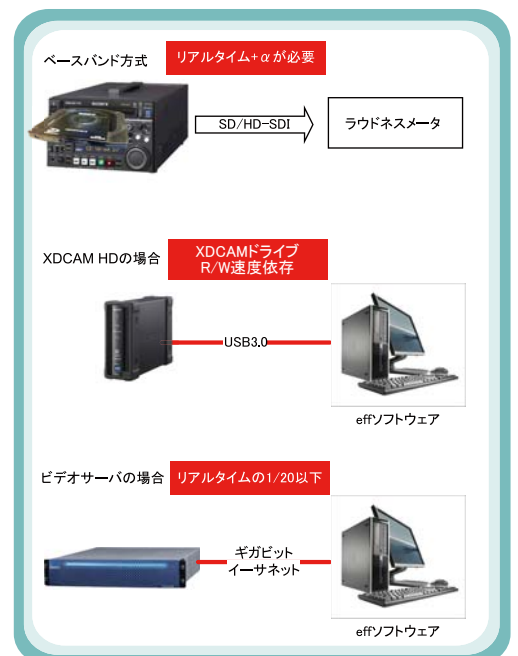

特長

- 民放連CMフォーマットに基づいて制作されたMXFファイルからCMの中身のみを抽出して自動測定し、レポート発生
- ARIB TR-B32規格に適合、規格の変更にも柔軟に対応
- ベースバンド方式比較20倍以上の高速判定能力
- ウィンドウズ、Mac PC双方に対応
- MXF(XDCAM HD422/420)、XAVC-i/L、MPEG-TS、HDV、MOV、MPEG-AC3、DV25/50、LXF、GXF、WAV、AIFFに対応
- P2ネイティブファイル対応 *P2有償オプション必要

機能

- 機能別に3機種を用意、業務に応じた適切な選択可能
- インテグレートッド、トゥルーピーク、ラウドネスレンジ、インテグレートッド・PPMヒストグラム表示とXMLレポート作成
- 各種音声モード対応 (Lモノ・シングルステレオ・デュアルモノ・デュアルステレオ・5.1+S)
- ラウドネス補正とノーマライズ補正
- マニュアルによるファイルロード、ホット・ワッチフォルダに対応

ヒストグラム表示

機能一覧表