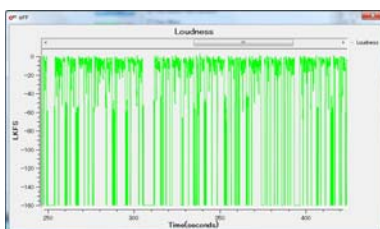

機能

- 機能別に3機種を用意、業務に応じた適切な選択可能
- インテグレートッド、トゥルーピーク、ラウドネスレンジ、インテグレートッド・PPMヒストグラム表示とXMLレポート作成
- 各種音声モード対応 (Lモノ・シングルステレオ・デュアルモノ・デュアルステレオ・5.1+S)
- ラウドネス補正とノーマライズ補正
- マニュアルによるファイルロード、ホット・ワッチフォルダに対応

ヒストグラム表示