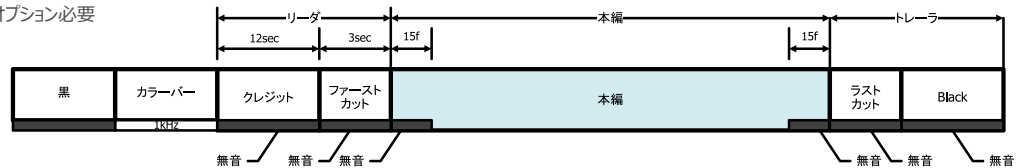

特長

- 民放連CMフォーマットに基づいて制作されたMXFファイルからCMの中身のみを抽出して自動測定し、レポート発生
- ARIB TR-B32規格に適合、規格の変更にも柔軟に対応
- ベースバンド方式比較20倍以上の高速判定能力
- ウィンドウズ、Mac PC双方に対応
- MXF(XDCAM HD422/420)、XAVC-i/L、MPEG-TS、HDV、MOV、MPEG-AC3、DV25/50、LXF、GXF、WAV、AIFFに対応
- P2ネイティブファイル対応 *P2有償オプション必要