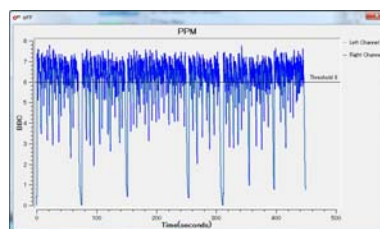

機能

- 機能別に3機種を用意、業務に応じた適切な選択可能
- インテグレートッド、トゥルーピーク、ラウドネスレンジ、インテグレートッド・PPMヒストグラム表示とXMLレポート作成
- 各種音声モード対応 (Lモノ・シングルステレオ・デュアルモノ・デュアルステレオ・5.1+S)
- ラウドネス補正とノーマライズ補正
- マニュアルによるファイルロード、ホット・ワッチフォルダに対応

ヒストグラム表示